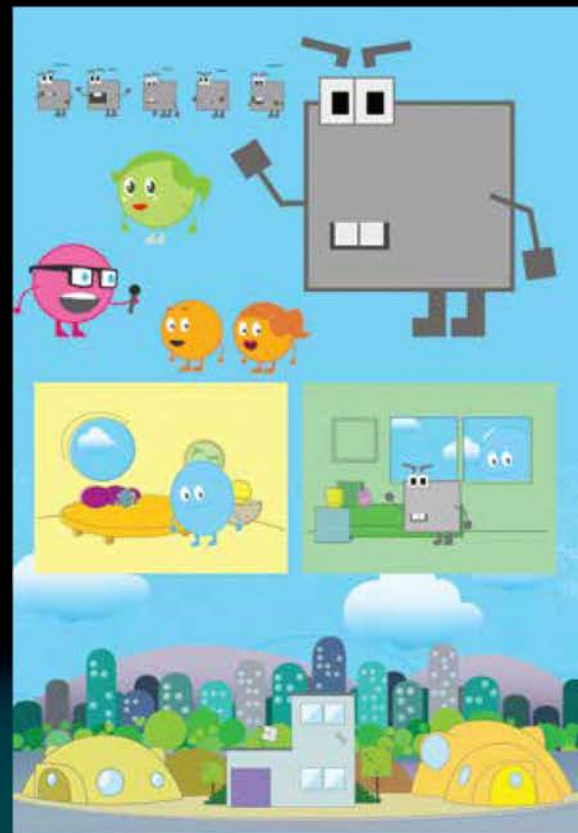

MÁS INFORMACIÓN EN:
edu@edumarin.es

PLAZAS
LIMITADAS

Arte / Block (TVN) 2009, MANITO DE HACHA (Cartoon Networkm 2009) / Pepe (TVN) 2010

Block!

RUBY

CARPE DIEM

© Perro Viejo. Inspiración. Todos los derechos reservados. Vía del Mar, Valparaíso, Chile