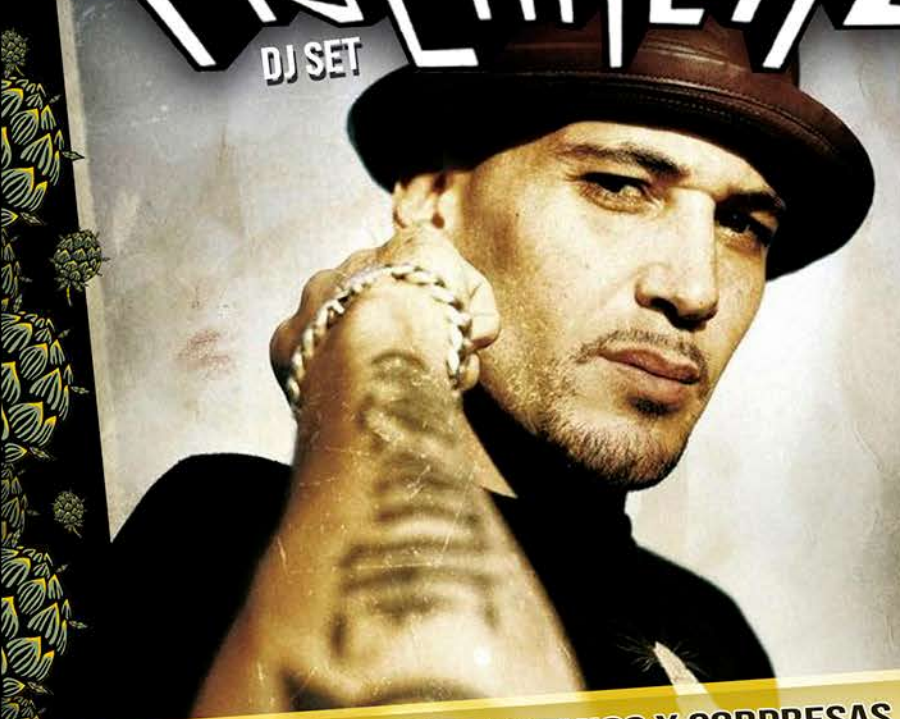

MUCHO MUCHACHO

DJ SET

**ESPECIAL 4:20 PREMIOS Y SORPRESAS
PARA NUESTROS SOCIOS**

**TALLER
DE RESINA
CANNABICA**

- COMO MANTENER CADENA DE FRÍO
- MANICURA DE MATERIA VEGETAL
- COMO EVITAR CONTAMINACIÓN DE CLOROFILA
- CONTROL DE HUMEDAD EN LA MATERIA PRIMA
- COMO REMOVER EXCEDENTES

- CONTROL DE TEMPERATURA Y TIEMPO DE PENSADO
- SELECCION DE TRICOMAS Y CORTADO DE MATERIA VEGETAL
- PORCENTAJE DE MICRAS EN LAS MALLAS
- COMO CONSERVAR NUESTRA RESINA
- CATA DE RESINA PRODUCIDA EN EL TALLER

RUBY