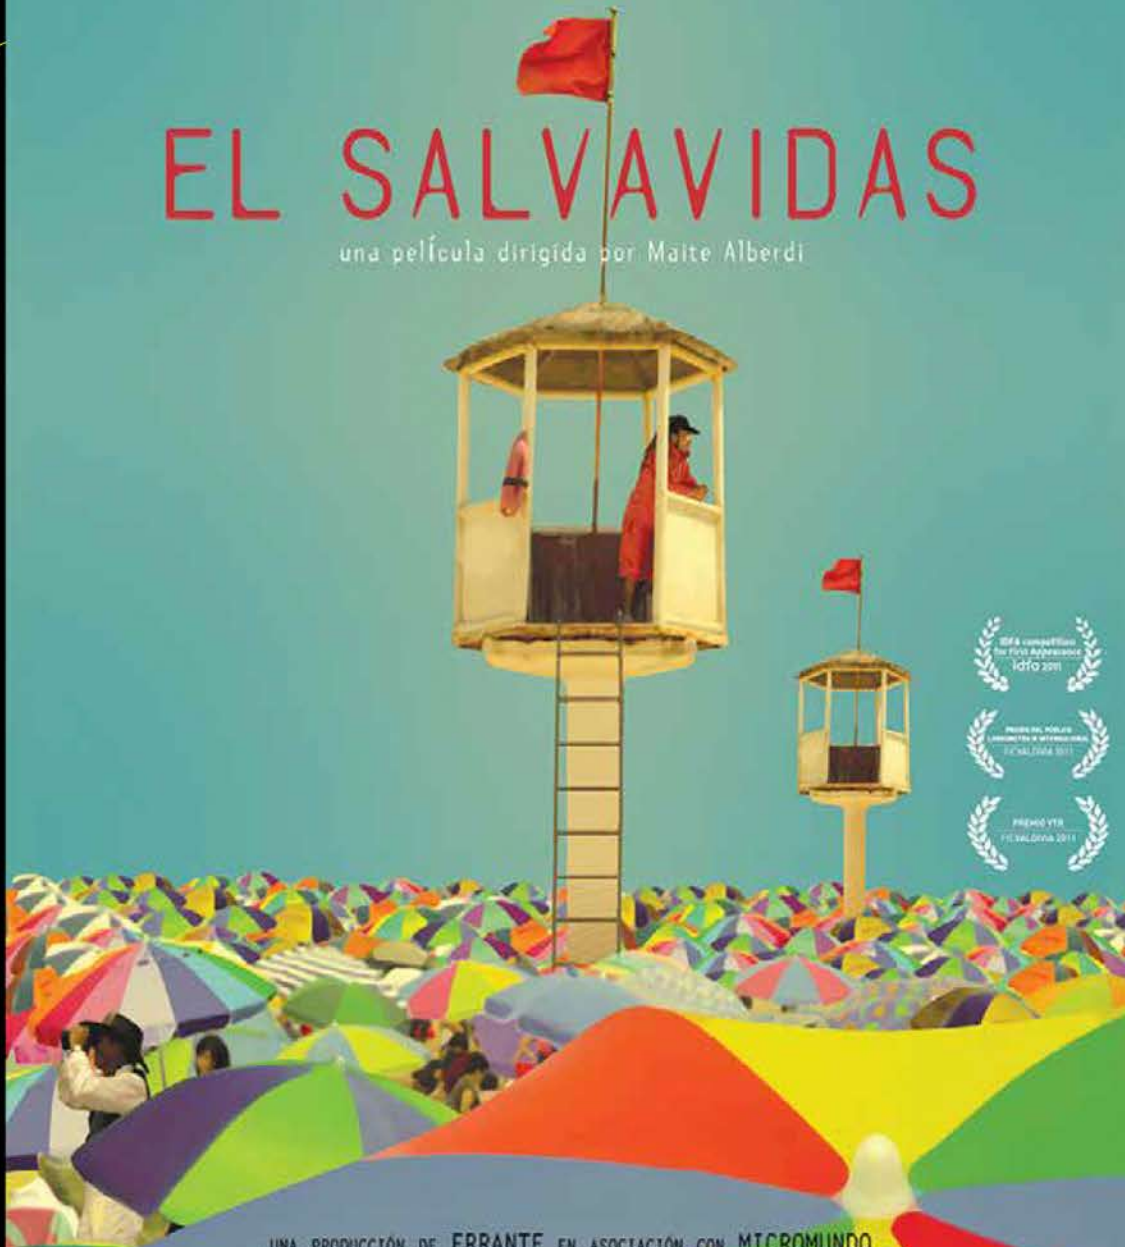

11 · 02 · 2016

@LA VIEJA ESCUELA. PUGON

**GROOVE &
FLAVOR**

 **Heineken**

RUBY

EL SALVAVIDAS

una película dirigida por Maite Alberdi

UNA PRODUCCIÓN DE ERRANTE EN ASOCIACIÓN CON MICROMUNDO